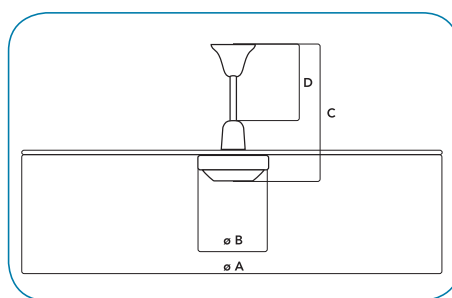

Размеры

ТЕХНИЧЕСКИЕ ХАРАКТЕРИСТИКИ Н Т В N S T A N D A R D

СЕРИЯ	Standard	Standard	Standard
МОДЕЛЬ	НТВ-75 N	НТВ-90 N	НТВ-150 N
НАПРЯЖЕНИЕ (В)	230	230	230
ПОТРЕБЛЯЕМАЯ МОЩНОСТЬ (Вт)	45	60	75
СИЛА ТОКА (А)	0,28	0,28	0,34
КОЛ-ВО СКОРОСТЕЙ	3	3	3
МАКС. ЧАСТОТА ВРАЩЕНИЯ (об/мин)	280	240	220
РАСХОД ВОЗДУХА (м³/ч)	6400	8650	12600
УРОВЕНЬ ЗВУКОВОГО ДАВЛЕНИЯ (дБ(А))	45	46	47
ТЕПЛОВАЯ ЗАЩИТА	•	•	•
ДИАМЕТР Ø (мм)	800	1000	1400
ДЛИНА ПОДВЕСА (мм)	210	210	210
ЦВЕТ	Белый	Белый	Белый
ПУЛЬТ УПРАВЛЕНИЯ	•	•	•
ВЕС (кг)	4,8	5,2	8,2
РАЗМЕРЫ (мм)			
Ø А	800	1000	1405
Ø В	175	175	195
С	395	395	410
Д	210	210	210